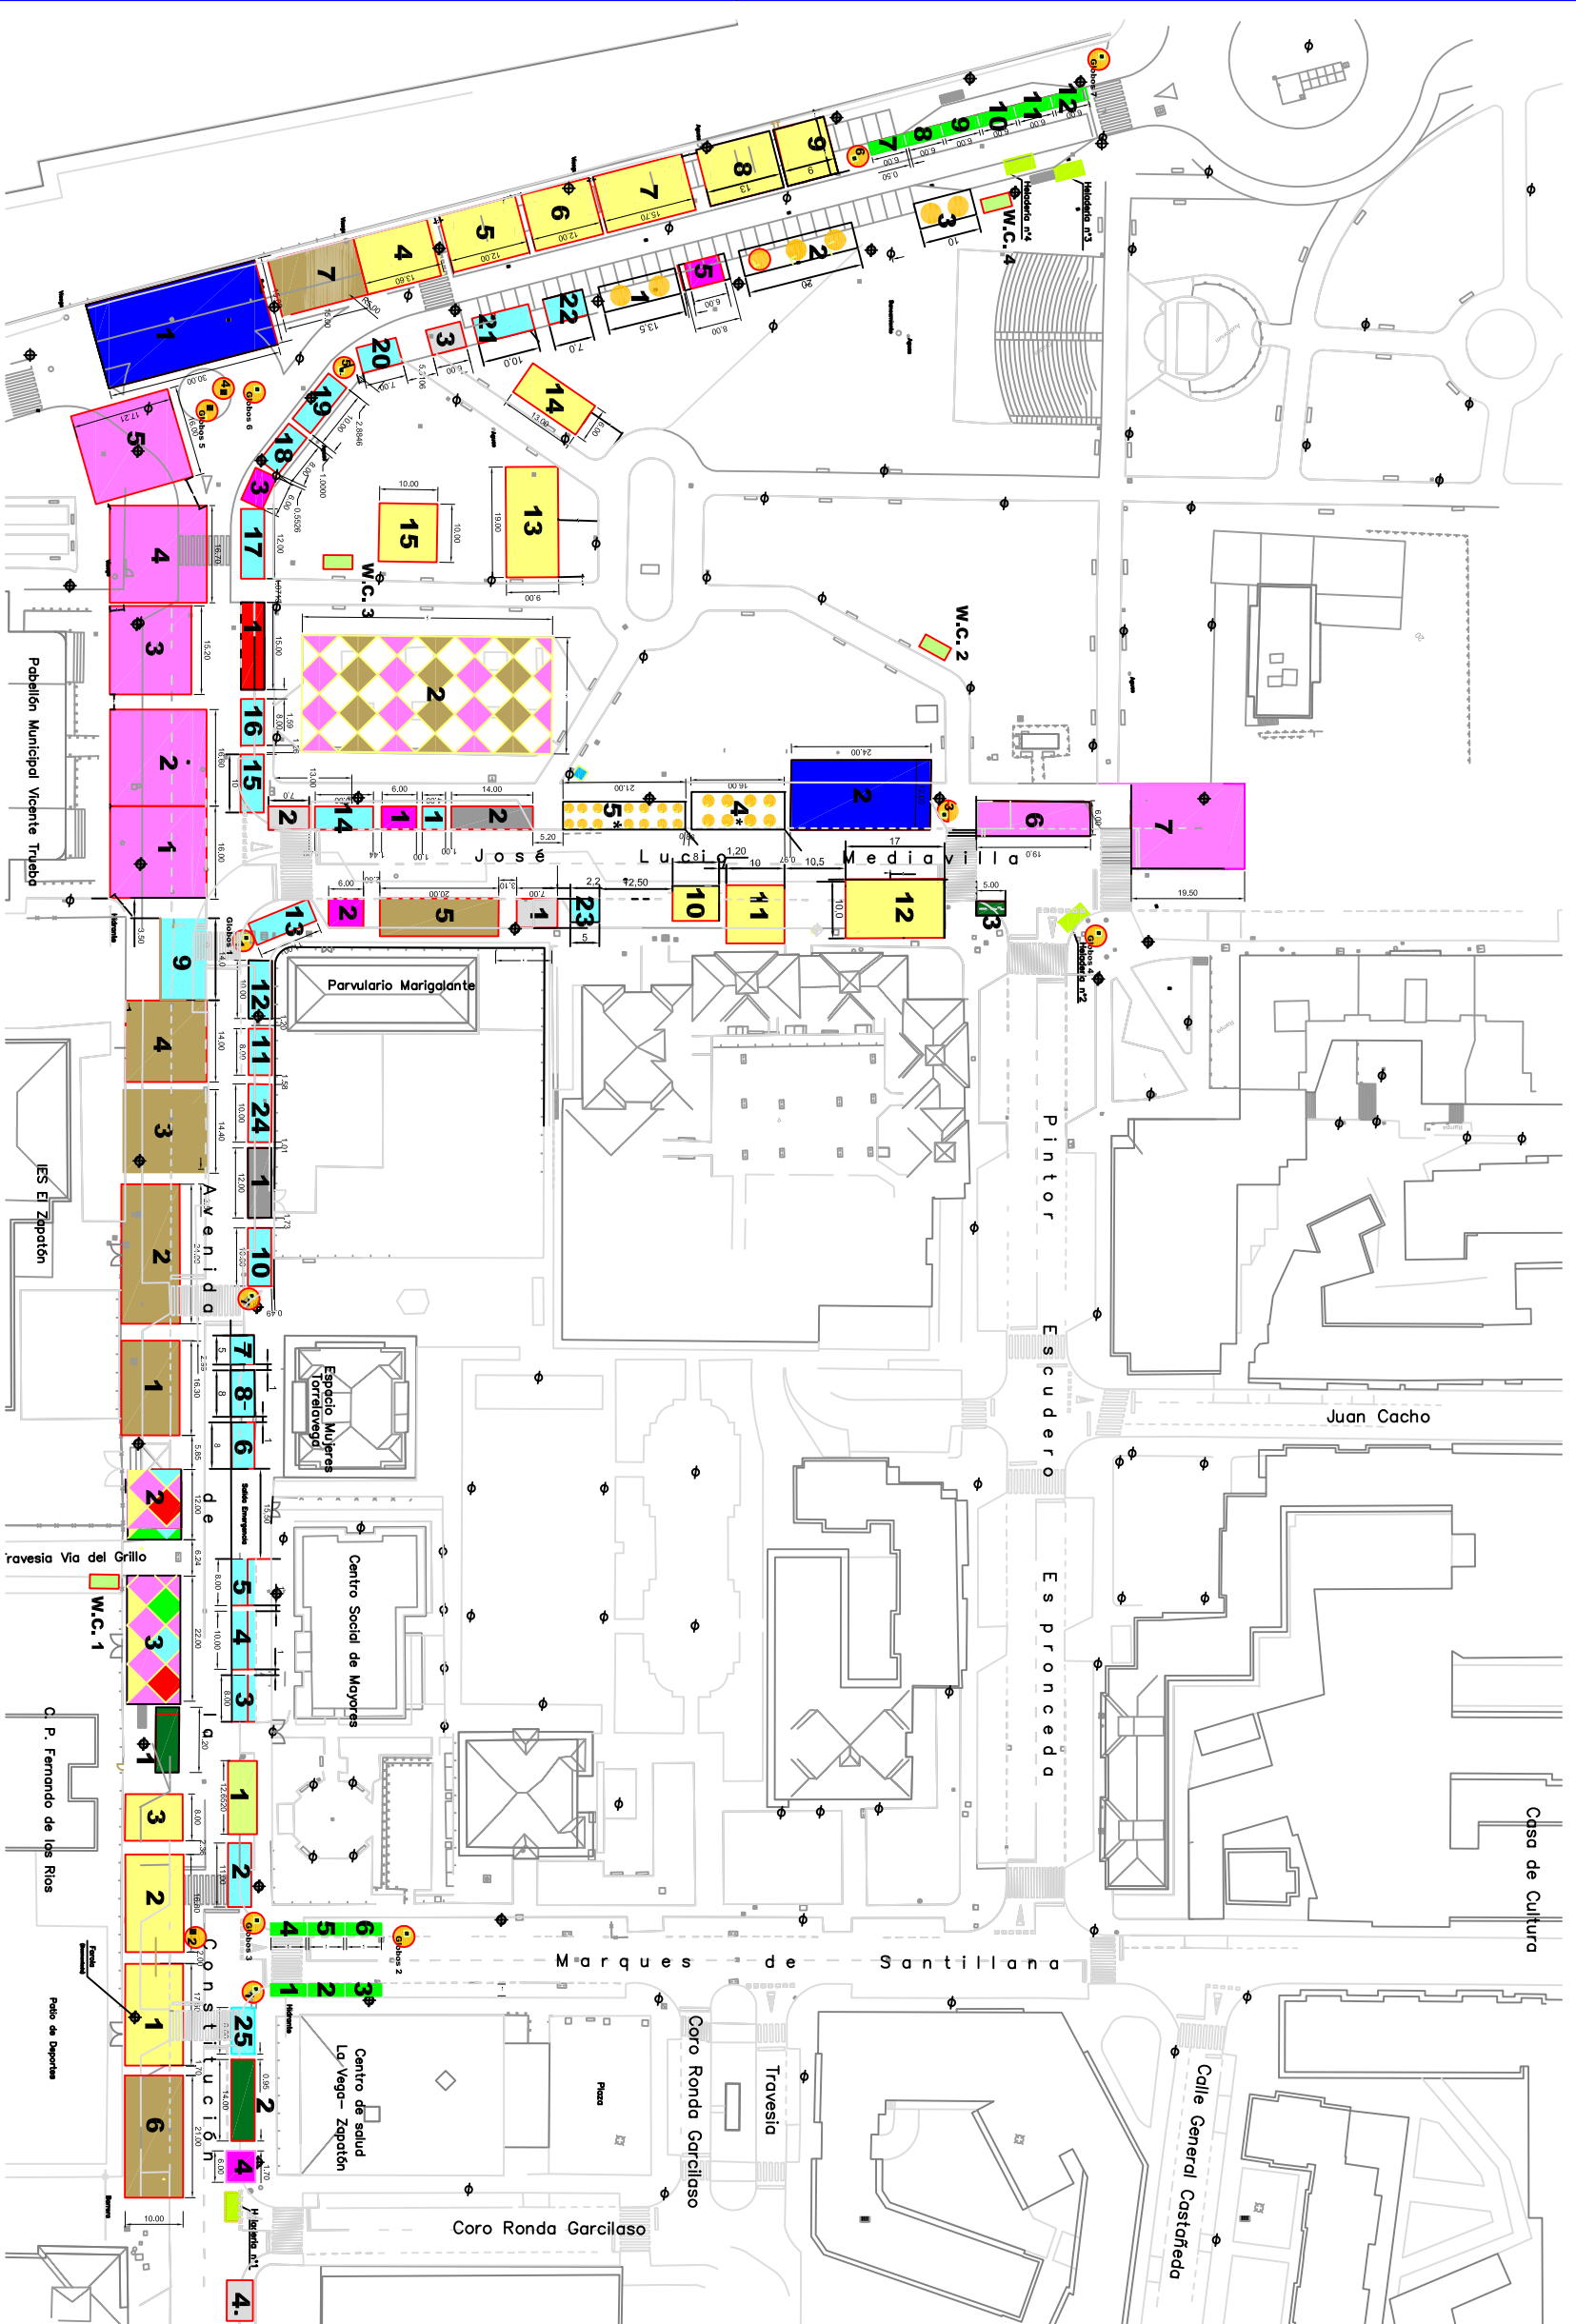

AYUNTAMIENTO DE  
TORRELAVEGA

EL ALCALDE:  
JAVIER LOPEZ ESTRADA

Fecha:  
ABRIL 2022

Servicio:  
SAUD PÚBLICA, FERIAS Y MERCADOS

ESCALA ORIGINAL 1:500  
ESCALA GRÁFICA 0 10 20

PROYECTO:  
RECINTO FERIAL: FIESTAS DE AGOSTO DE 2022

PLANO:  
UBICACIÓN DE PUESTOS 2022

Nº ARCHIVO:  
PLANO Nº 1.1

CATEGORÍA	NÚMERO PARCELA	FRENTE PARCELA
I Churrerías	1	7,0 m
	2	7,0 m
	3	6,0 m
	4	7,0 m
II Vino Dulce	1	6,0 m
	2	6,0 m
	3	6,0 m
	4	6,0 m
	5	8,0 m
III Espectáculos	1	16,0 m
	2	16,0 m
	3	15,0 m
	4	16,0 m
	5	16,0 m
	6	21,0 m
	7	15,0 m
IV Atracciones Mayores	1	16,0 m
	2	16,0 m
	3	16,0 m
	4	16,0 m
	5	16,0 m
	6	19,0 m
	7	19,5 m
	1	17,50 m
	2	16,80 m
	3	8,0 m
V Infantiles	4	13,6 m
	5	12,0 m
	6	12,0 m
	7	15,7 m
	8	13,0 m
	9	9,0 m
	10	8,0 m
	11	10,0 m
	12	17,0 m
	13	19,0 m
VI Tomboles	1	12,0 m
	2	14,0 m
	1	15,0 m
VII Sares	1	31,2 m
	2	14,0 m
	3	5,0 m
VIII Burger	1	14,0 m
	2	14,0 m
	3	5,0 m

CATEGORÍA	NÚMERO PARCELA	FRENTE PARCELA
IX Casetas	1	4,0 m
	2	11,0 m
	3	8,0 m
	4	10,0 m
	5	8,0 m
	6	8,0 m
	7	5,0 m
	8	8,0 m
	9	15,0 m
	10	16,0 m
	11	8,0 m
	12	10,0 m
	13	11,0 m
	14	10,0 m
	15	10,0 m
	16	8,0 m
	17	12,0 m
18	8,0 m	
19	10,0 m	
20	7,0 m	
21	10,0 m	
22	7,0 m	
23	5,0 m	
24	10,0 m	
25	8,0 m	
X Bingo	1	12,5 m
XI P. coches Chocote	1	30,0 m
	2	24,0 m
XII Heladerías	1	5,0 m
	2	5,0 m
	3	5,0 m
XIII Barritas	1	5,0 m
	4	5,0 m
XIV Mesas Residuales	1	6,0x2,0
	2	
XV GIBOS	1	
	2	
XVI Parvulario	1	43,0 m
	2	12,0 m
	3	22,0 m
XVII Aparcamiento	1	13,5 m
	2	20,0 m
	3	10,0 m
	4*	16,0 m
	5*	21,0 m

\* Espacios Reservados